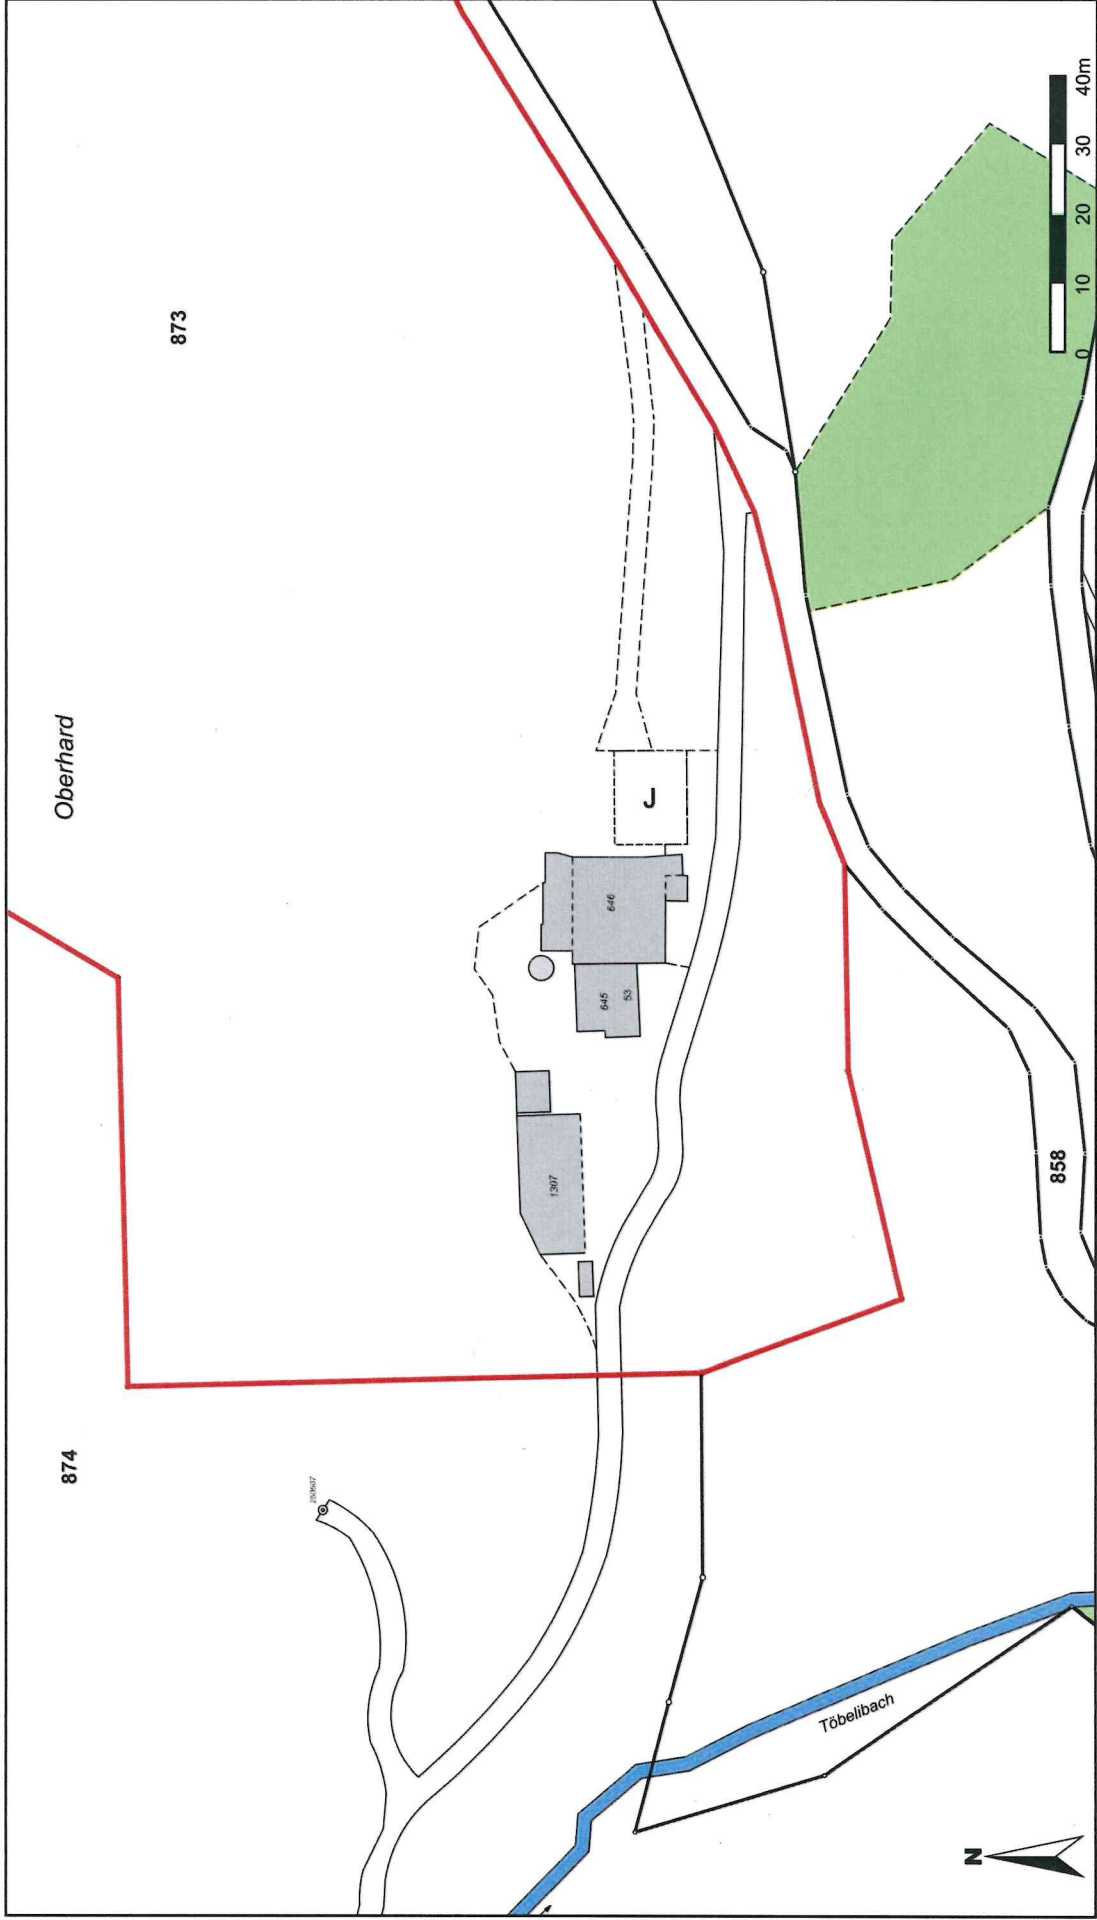

Amtliche Vermessung Gde

Massstab 1: 1'000
Koordinaten 2'758'165, 1'241'145

Für die Richtigkeit und Aktualität der Daten wird keine Garantie übernommen.
Es gelten die Nutzungsbedingungen des Geoportals.
09.03.2023